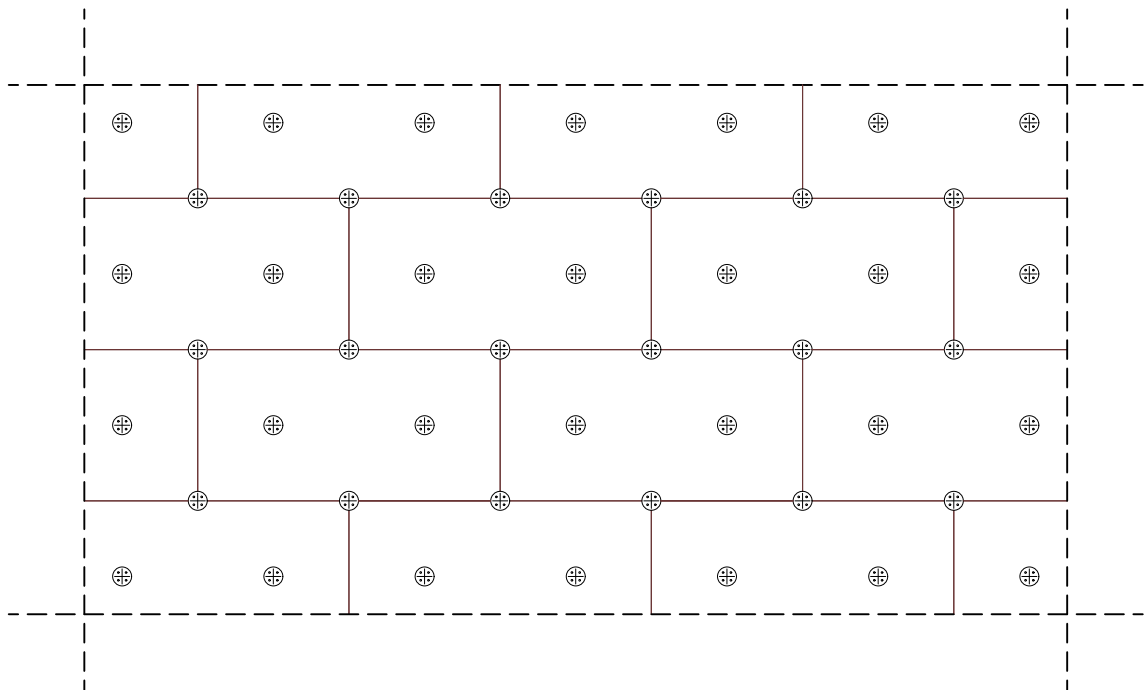

# СХЕМА НА ДЮБЕЛИРАНЕ Т-ОБРАЗНА С 8 бр./m<sup>2</sup>

чертеж №:  
No. 2d

дата:  
11.2019

съдържание на чертежа:  
Схема на дюбелиране Т-образна с 8 бр./m<sup>2</sup>