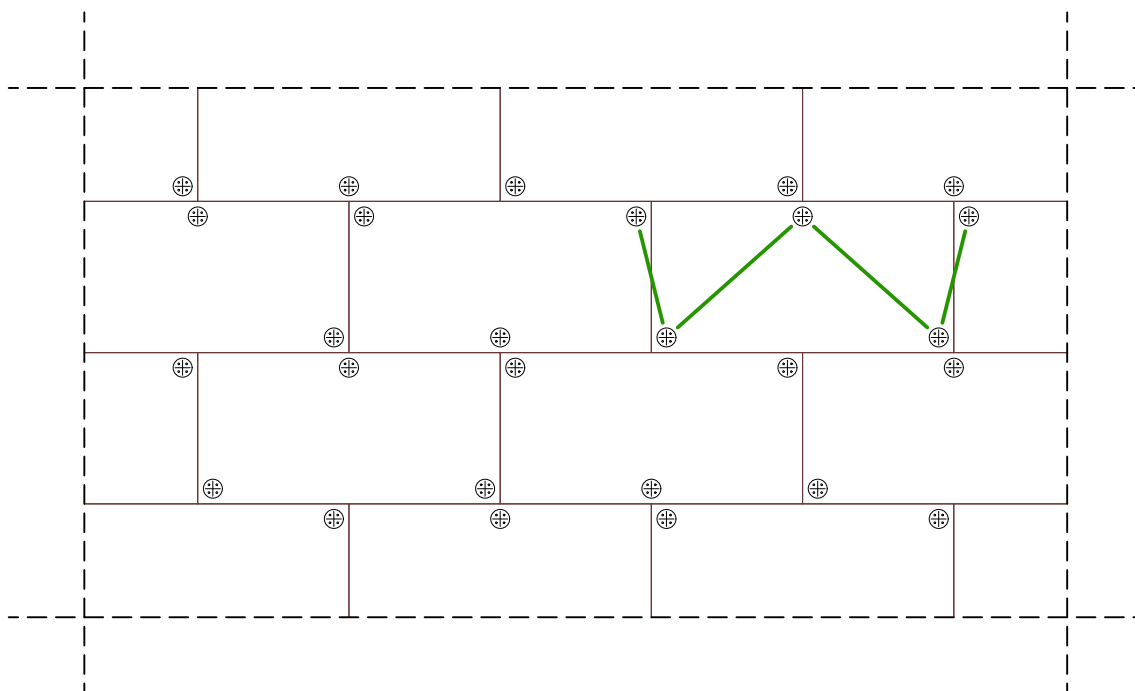

СХЕМА НА ДЮБЕЛИРАНЕ W-ОБРАЗНА
количество: 6 бр./m²

чертеж №:
№. 2b
дата:
11.2019

съдържание на чертежа:
Схема на дюбелиране W-образна - 6 бр./m²