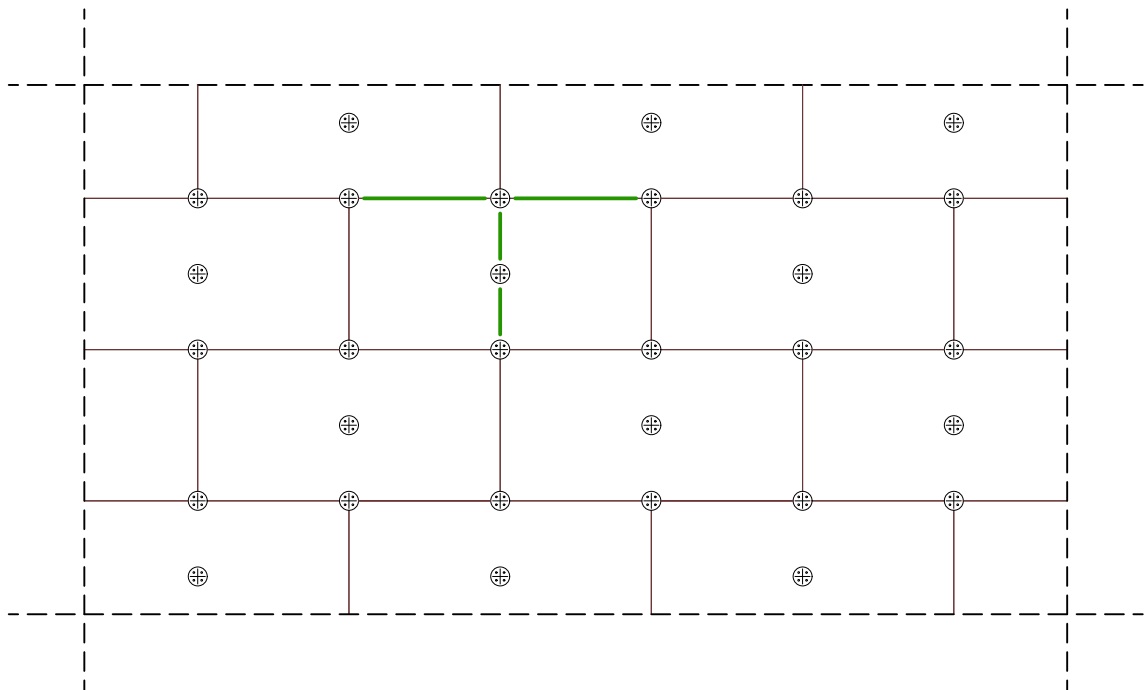

СХЕМА НА ДЮБЕЛИРАНЕ Т-ОБРАЗНА С 6 бр./m²

чертеж №:
No. 2с

дата:
11.2019

съдържание на чертежа:
Схема на дюбелиране Т-образна с 6 бр./m²